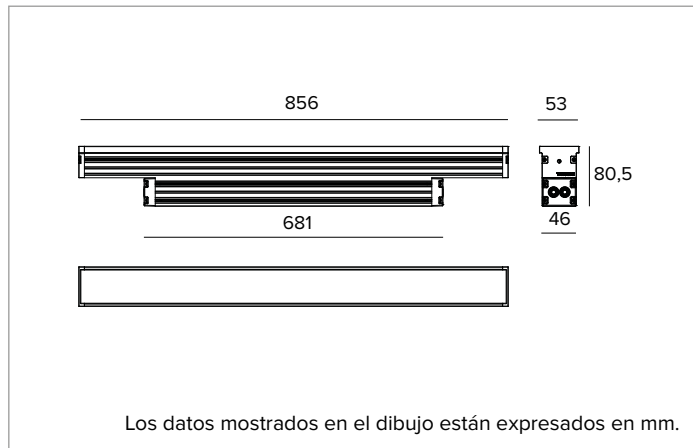

1E3829EL | JEDI COMPACT Outdoor Projectores

Proyector lineal orientable de LED

	3500K	H(m)	D(m)	Emax(lx)		
	Ra80		11°			
	Fixture Power	38W	1	0.20	61210	
	Source Flux	4806lm	2	0.40	15302	
	Fixture Flux	3982lm	3	0.59	6801	
	Efficacy	105lm/W	4	0.79	3826	
TS1340	I _{max} =12736cd/klm	I _{max}	61210cd	5	0.99	2448

Flujo luminaria: 3982lm

Rendimiento luminoso: 105lm/W

Seguridad fotobiológica: Conforme al grupo de riesgo RG1 (Riesgo Bajo)

CARACTERÍSTICAS MECÁNICAS

Cuerpo de aluminio extruido anodizado 15µ. Pantalla plana de cristal extra claro de 5mm de espesor. Cuerpo de la luminaria orientable respecto a la superficie de instalación mediante estribos accesorios.